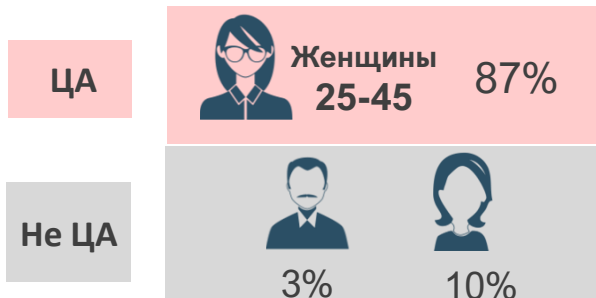

Мужчины
2%

Женщины
младше 25
3%

Женщины
старше 45
10%

Точность таргетинга по площадкам

Прирост уникальной аудитории по площадкам

Наши контакты

ae@omirussia.ru
zapros@omirussia.ru
+7 (495) 660 94 15
www.omirussia.ru
@omirussia