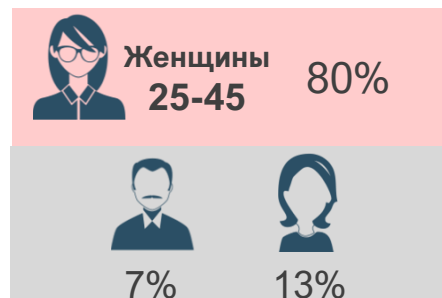

Федеральный округ,
Размер города

Доход

Наличие и
возраст детей

Наличие
домашних животных

Оценка эффективности размещения

Точность таргетинга

Женщины
25-45

Не ЦА:

Мужчины
2%

Женщины
младше 25
3%

Женщины
старше 45
10%

Точность таргетинга по площадкам

Прирост уникальной аудитории по площадкам

Наши контакты

ae@omirussia.ru
zapros@omirussia.ru
+7 (495) 660 94 15
www.omirussia.ru
@omirussia