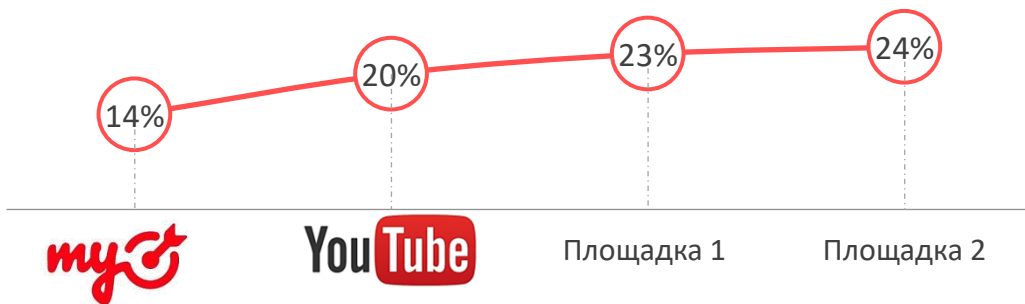

Федеральный округ,
Размер города

Доход

Наличие и
возраст детей

Наличие
домашних животных

Оценка эффективности размещения

Точность таргетинга

Женщины
25-45

Не ЦА:

Мужчины
2%

Женщины
младше 25
3%

Женщины
старше 45
10%

Точность таргетинга по площадкам

Прирост уникальной аудитории по площадкам

Наши контакты

ae@omirussia.ru
zapros@omirussia.ru
+7 (495) 660 94 15
www.omirussia.ru
@omirussia