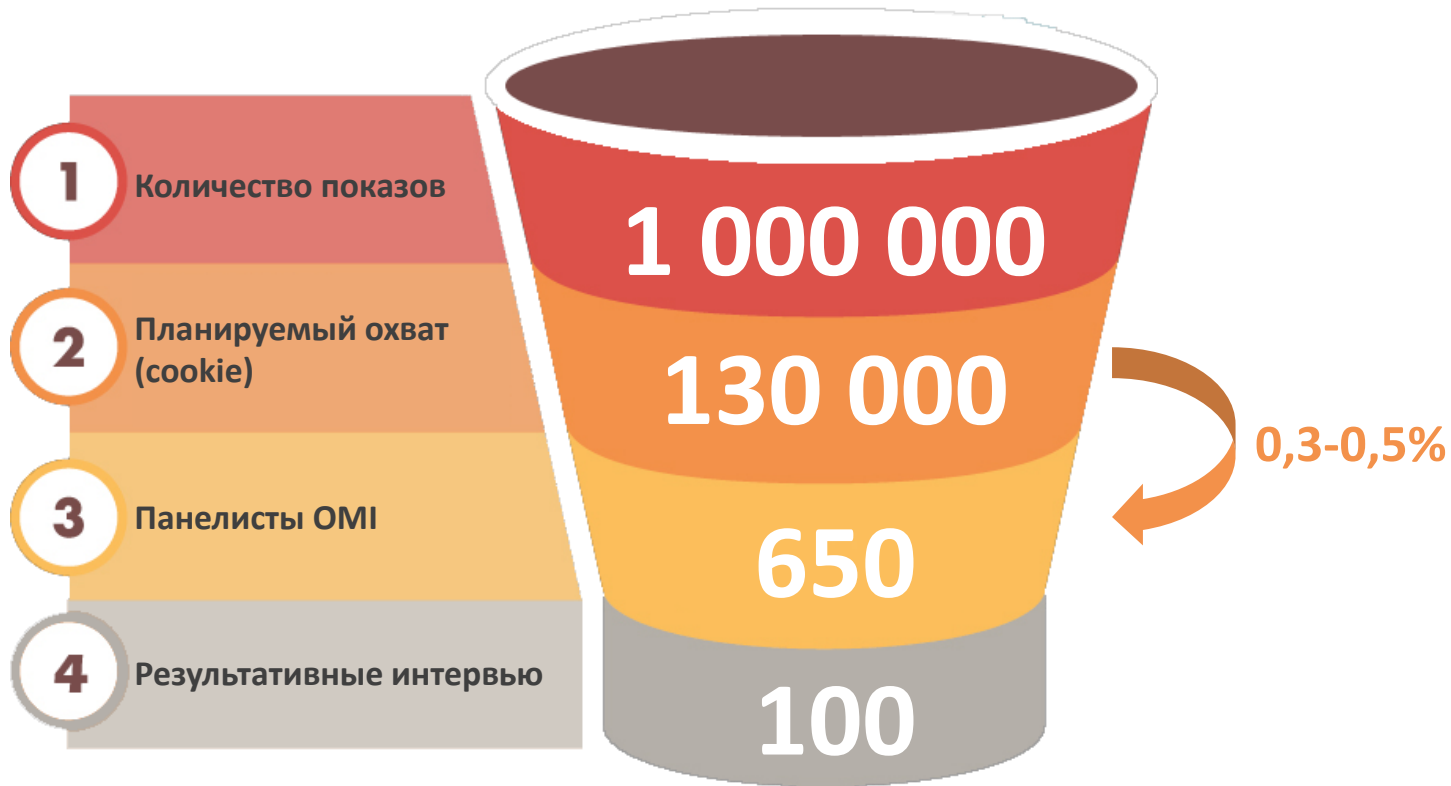

Конверсия показов в панелистов OMI