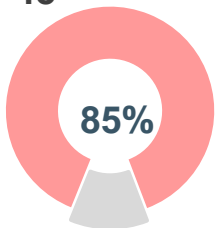

Оценка эффективности размещения

Точность таргетинга

Женщины
25-45